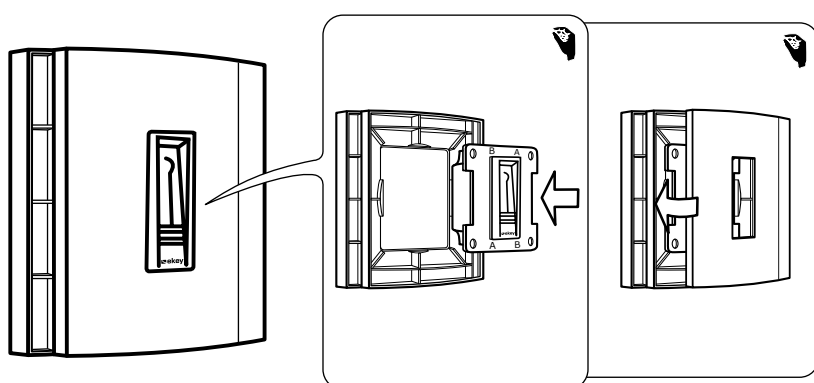

bticino Sfera New