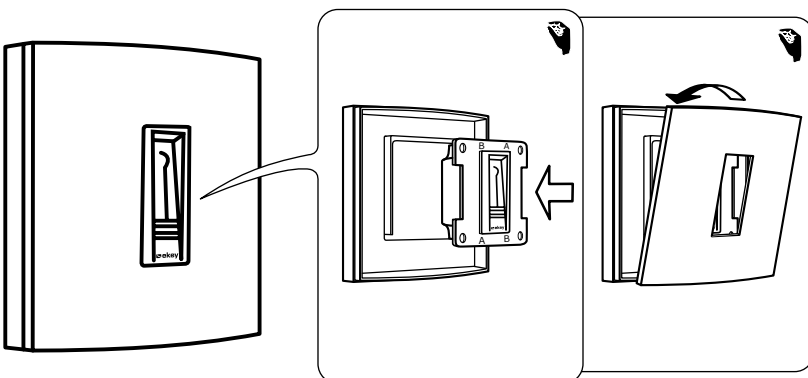

bticino Sfera Classic