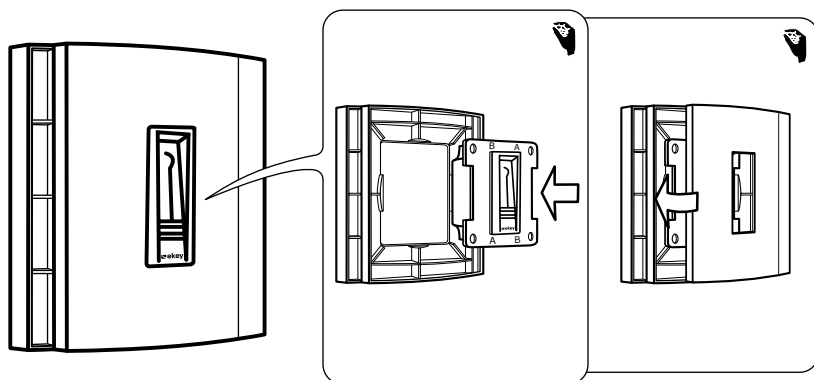

bticino Sfera New