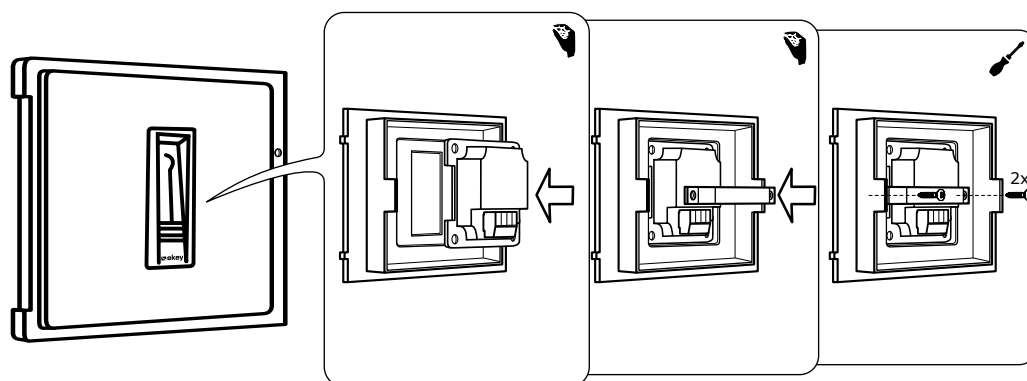

bticino Sfera Robur